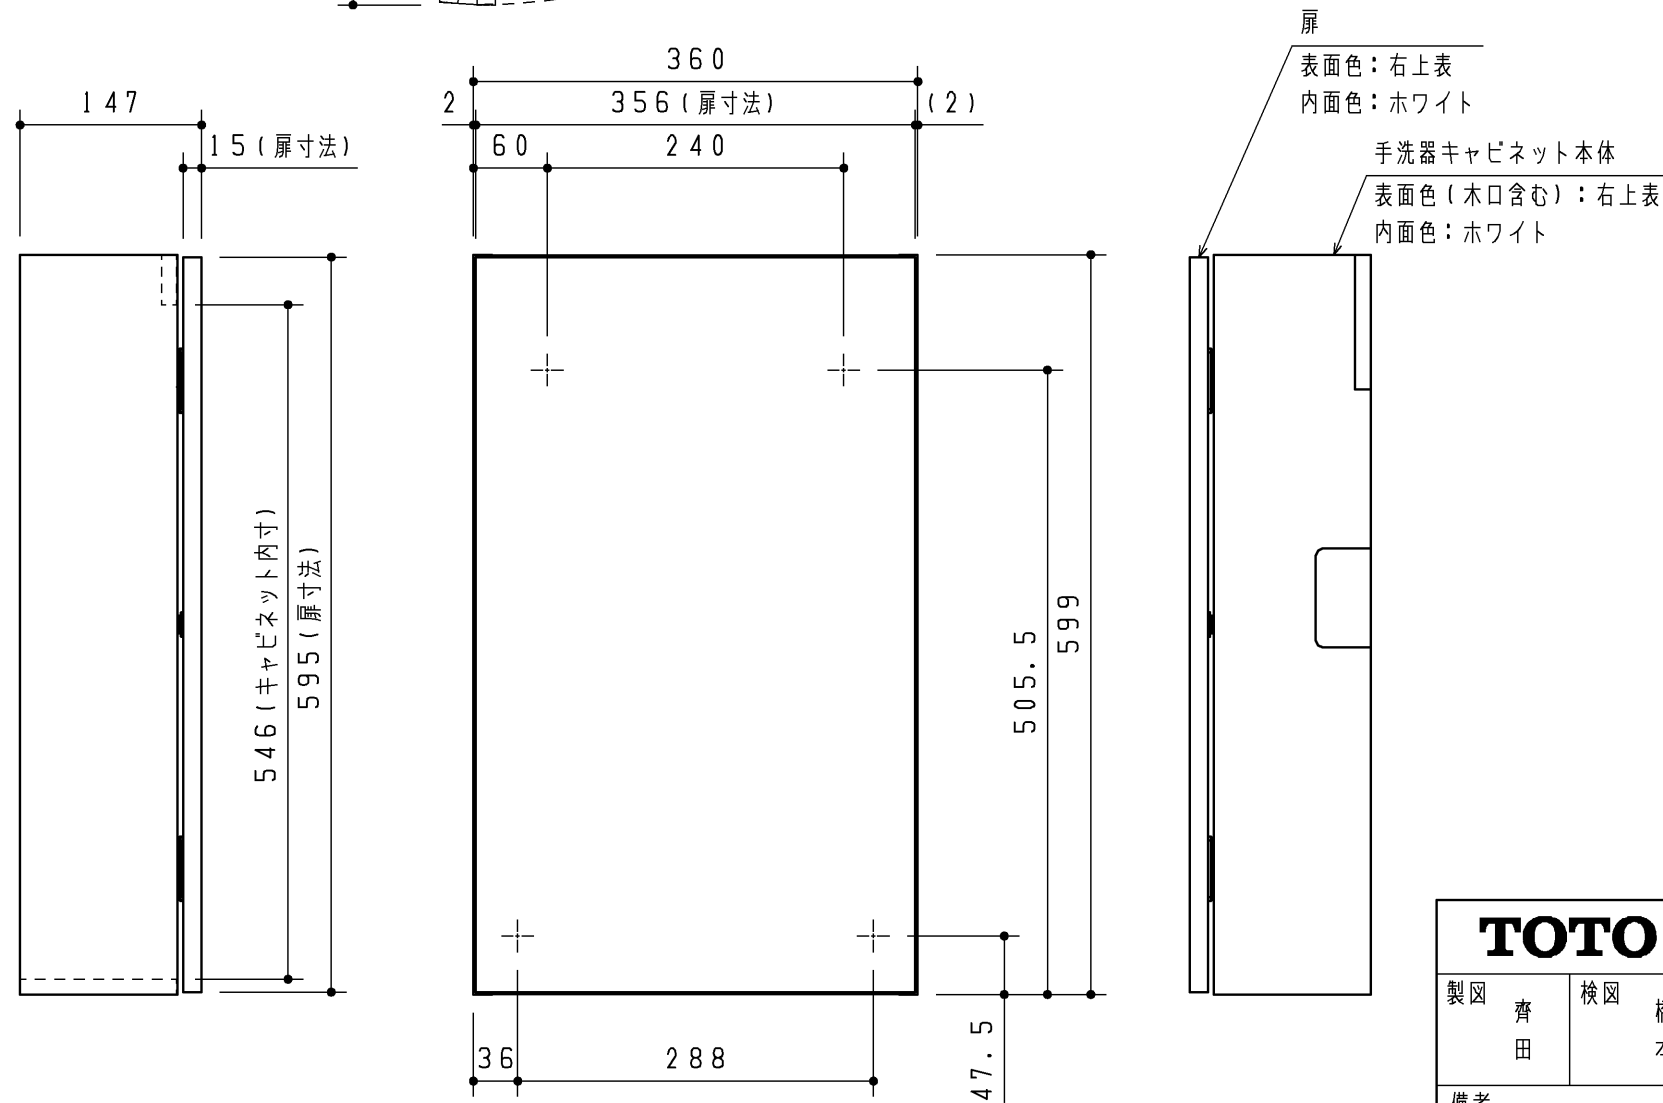

品番	表面色	表面木目柄方向
UGLP01L#NW1	ホワイト	-
UGLP01L#EL	ライトウッドN	横
UGLP01L#MW	ダルブラウン	横
UGLP01L#EW	ホワイトウッド	横
UGLP01L#EM	ミディアムウッドN	横

TOTO		第三角法	単位 mm	名称
製図 齊田	検図 橋本	日付 '20.06.01	尺度 1:6	手洗器キャビネット
備考			図面数 1/1	品番 UGLP01L#